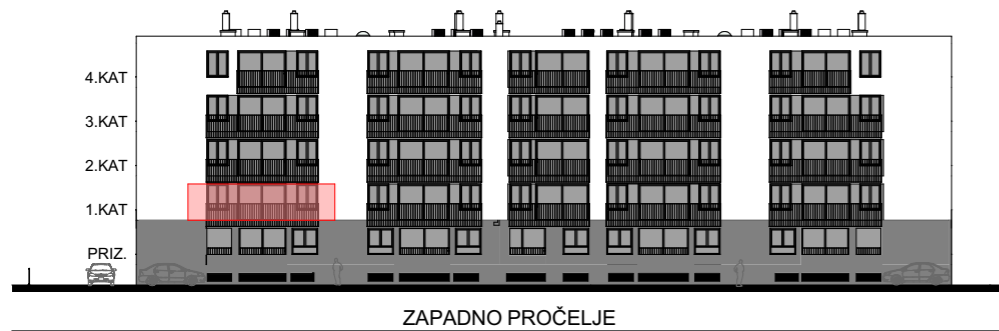

1.KAT

ZAPADNO PROČELJE

Prostorija	Površina
Ulazni prostor	4,37
Kupaonica	4,20
Kuhinja	5,47
Dnevni boravak + blagovaonica	31,26
Soba	10,15
Soba	11,31
Balkon	6,29
	73,05 m²
Spremište S20	0,98
Parkirno mjesto - G11	6,21
Parkirno mjesto - G19	7,63
	14,82 m²
	87,87 m²