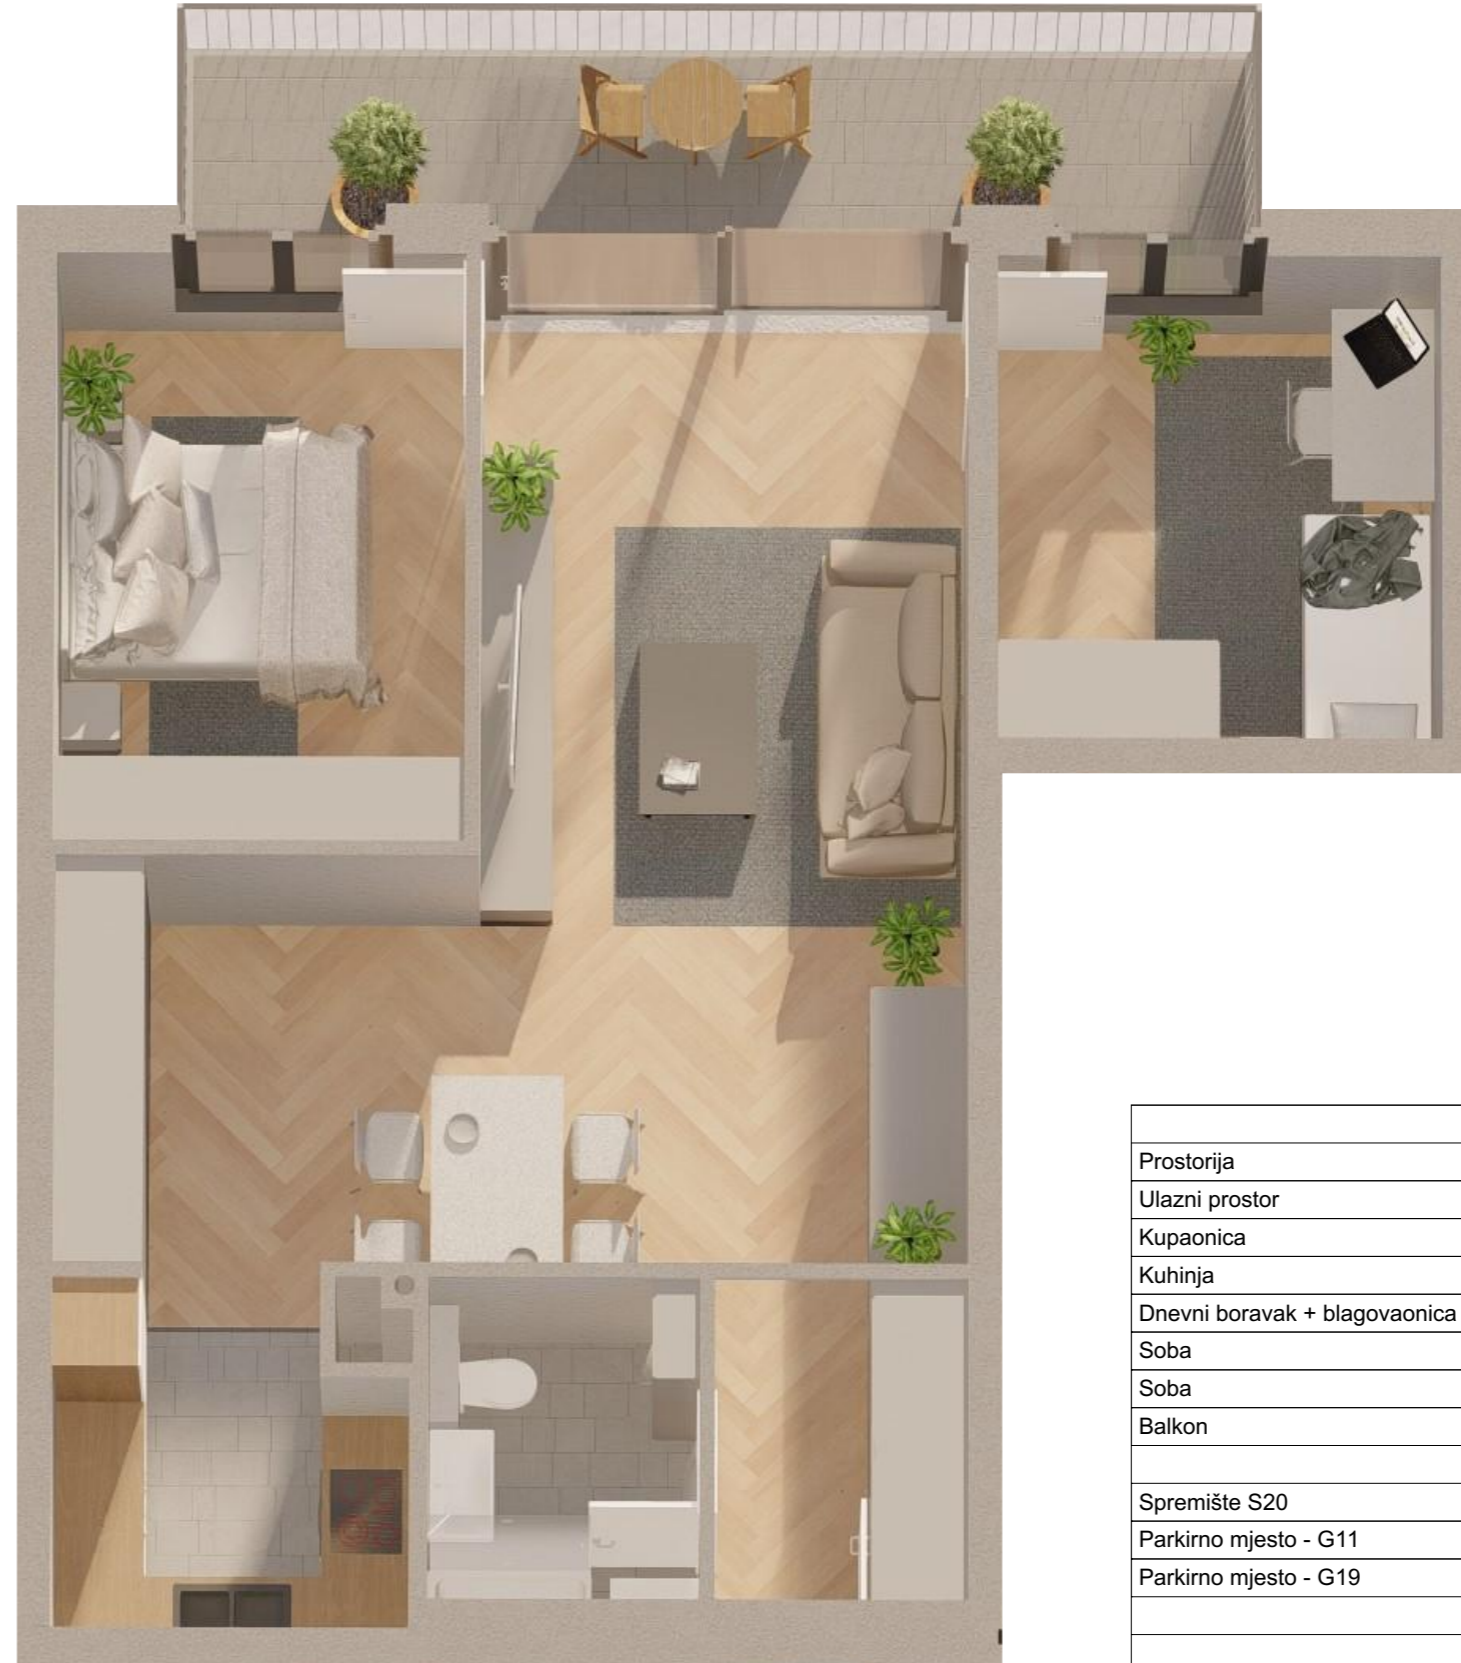

1.KAT

ZAPADNO PROČELJE

Prostorija	Površina
Ulazni prostor	4,37
Kupaonica	4,20
Kuhinja	5,47
Dnevni boravak + blagovaonica	31,26
Soba	10,15
Soba	11,31
Balkon	6,29
	73,05 m²
Spremište S20	0,98
Parkirno mjesto - G11	6,21
Parkirno mjesto - G19	7,63
	14,82 m²
	87,87 m²