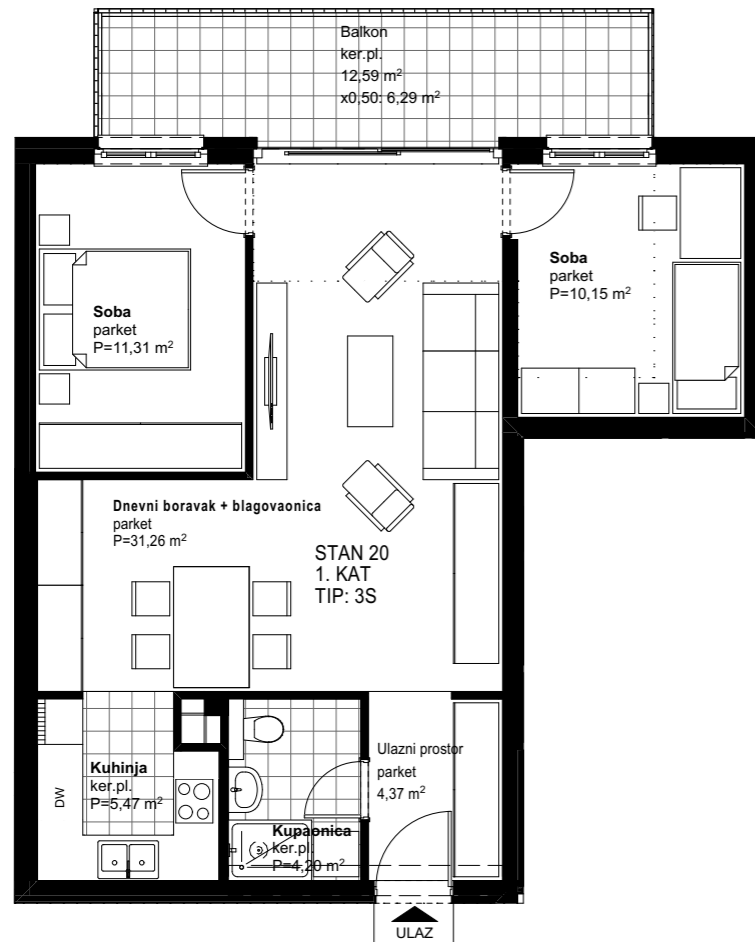

1.KAT

ZAPADNO PROČELJE

Prostorija	Površina
Ulazni prostor	4,37
Kupaonica	4,20
Kuhinja	5,47
Dnevni boravak + blagovaonica	31,26
Soba	10,15
Soba	11,31
Balkon	6,29
	73,05 m²
Spremište S20	0,98
Parkirno mjesto - G11	6,21
Parkirno mjesto - G19	7,63
	14,82 m²
	87,87 m²