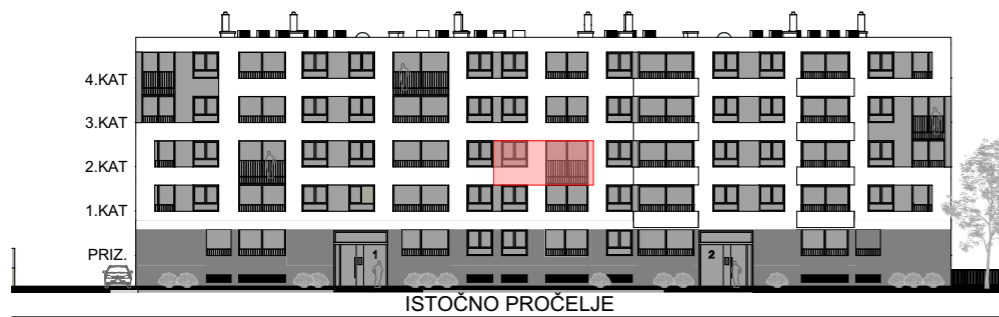

2.KAT

Prostorija	Površina
Ulazni prostor	5,08
Kupaonica	3,19
Kupaonica	6,44
Kuhinja	6,88
Dnevni boravak + blagovaonica	45,88
Soba	11,28
Soba	14,52
Soba	14,57
Hodnik	5,28
WC	1,50
Gard.	3,29
Lođa	3,15
Balkon	4,58
	125,64 m²
Spremište S29	1,01
Parkirno mjesto - G64	7,38
Parkirno mjesto - P10	3,00
	11,39 m²
	137,03 m²