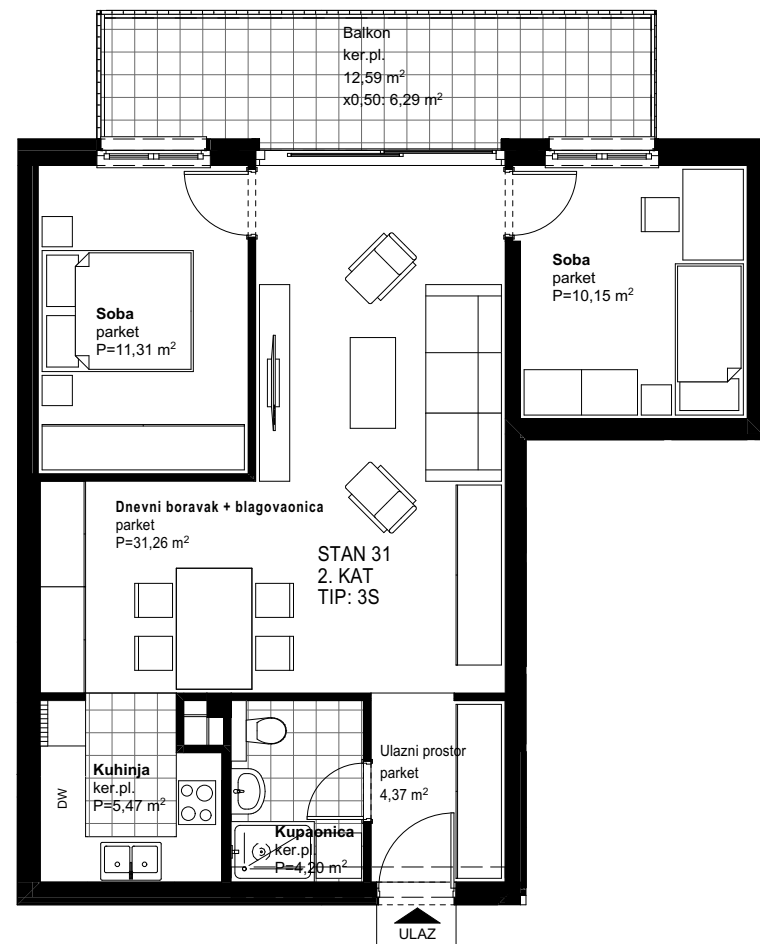

2.KAT

ZAPADNO PROČELJE

Prostorija	Površina
Ulazni prostor	4,37
Kupaonica	4,20
Kuhinja	5,47
Dnevni boravak + blagovaonica	31,26
Soba	10,15
Soba	11,31
Balkon	6,29
	<b>73,05 m<sup>2</sup></b>
Spremište S31	0,98
Parkirno mjesto - G09	6,25
Parkirno mjesto - G18	7,63
	<b>14,86 m<sup>2</sup></b>
	<b>87,91 m<sup>2</sup></b>