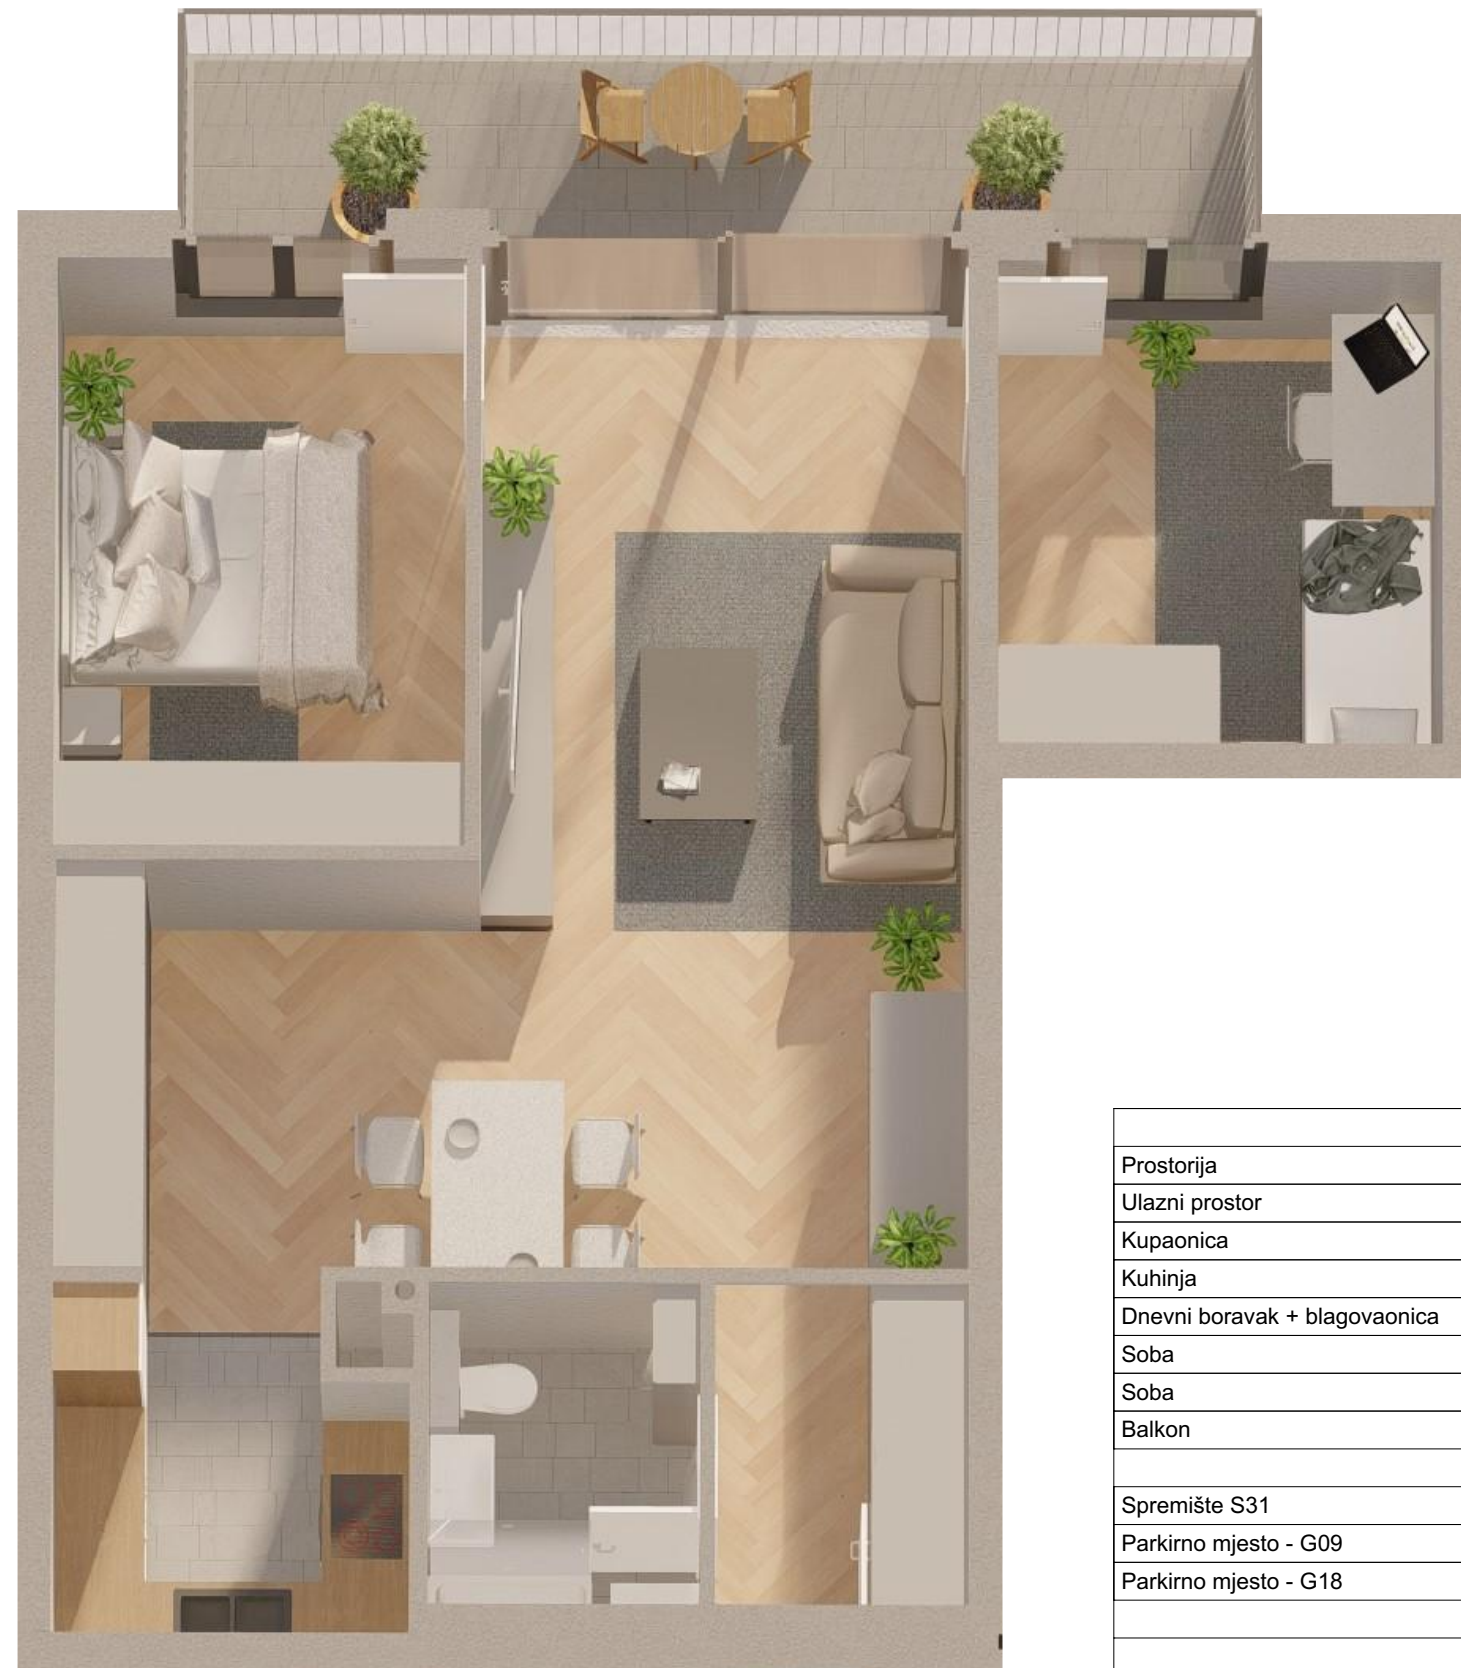

2.KAT

ZAPADNO PROČELJE

Prostorija	Površina
Ulazni prostor	4,37
Kupaonica	4,20
Kuhinja	5,47
Dnevni boravak + blagovaonica	31,26
Soba	10,15
Soba	11,31
Balkon	6,29
	<b>73,05 m<sup>2</sup></b>
Spremište S31	0,98
Parkirno mjesto - G09	6,25
Parkirno mjesto - G18	7,63
	<b>14,86 m<sup>2</sup></b>
	<b>87,91 m<sup>2</sup></b>