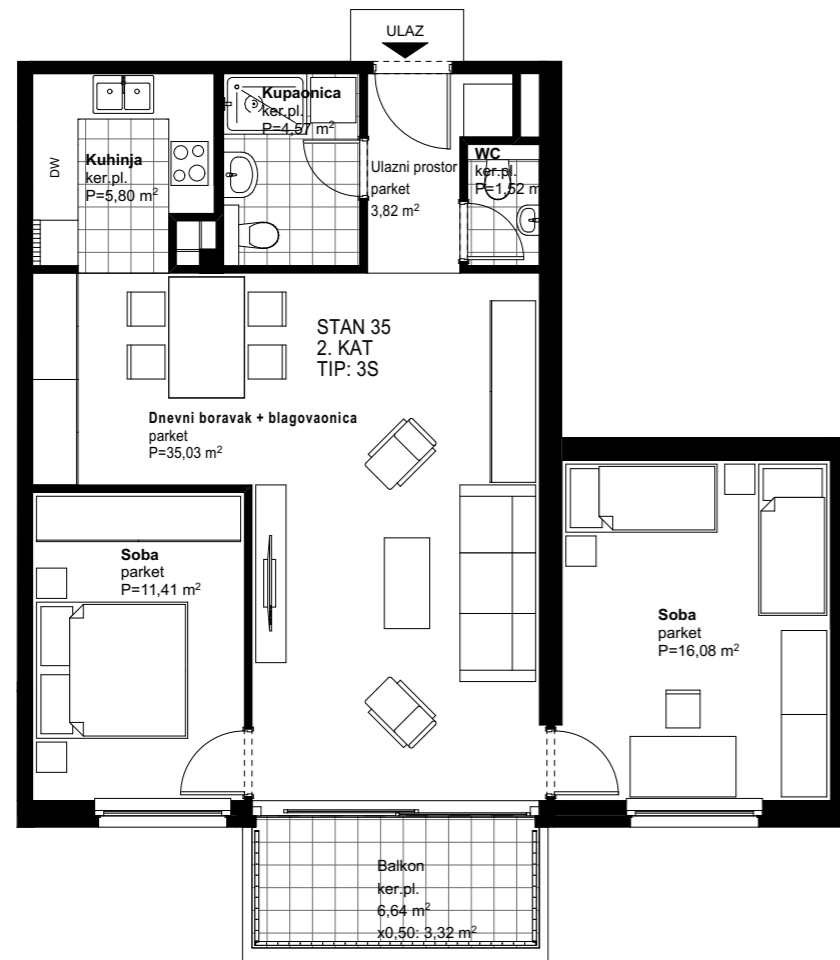

2.KAT

ISTOČNO PROČELJE

Prostorija	Površina
Ulazni prostor	3,82
Kupaonica	4,57
Kuhinja	5,80
Dnevni boravak + blagovaonica	35,03
Soba	11,41
Soba	16,08
WC	1,52
Balkon	3,32
	81,55 m²
Spremište S35	1,44
Parkirno mjesto - G22	6,25
Parkirno mjesto - G38	7,80
	15,49 m²
	97,04 m²