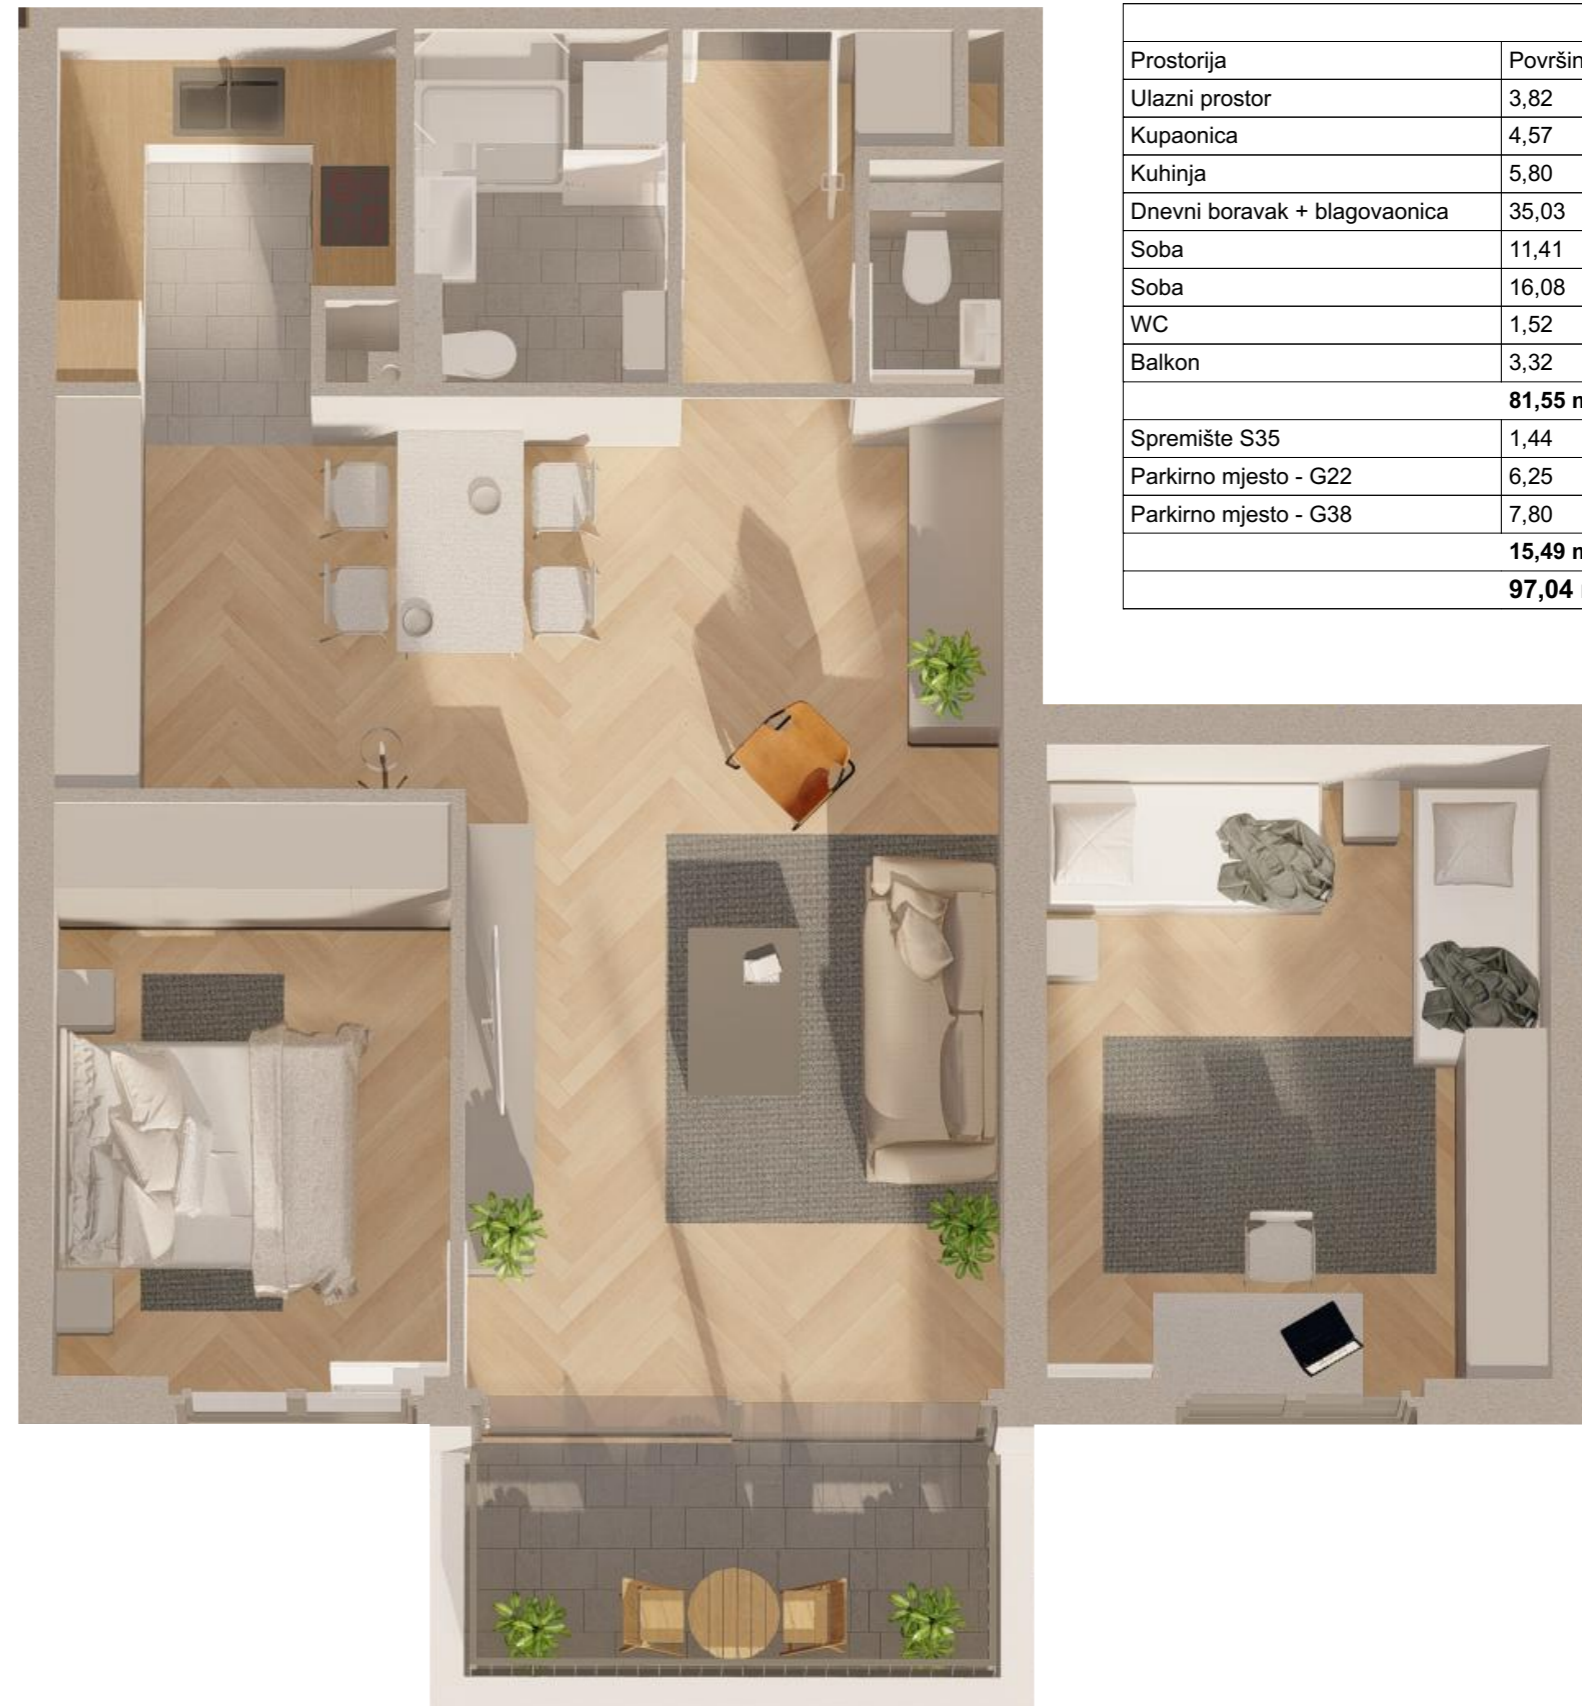

2.KAT

ISTOČNO PROČELJE

Prostorija	Površina
Ulazni prostor	3,82
Kupaonica	4,57
Kuhinja	5,80
Dnevni boravak + blagovaonica	35,03
Soba	11,41
Soba	16,08
WC	1,52
Balkon	3,32
	81,55 m²
Spremište S35	1,44
Parkirno mjesto - G22	6,25
Parkirno mjesto - G38	7,80
	15,49 m²
	97,04 m²