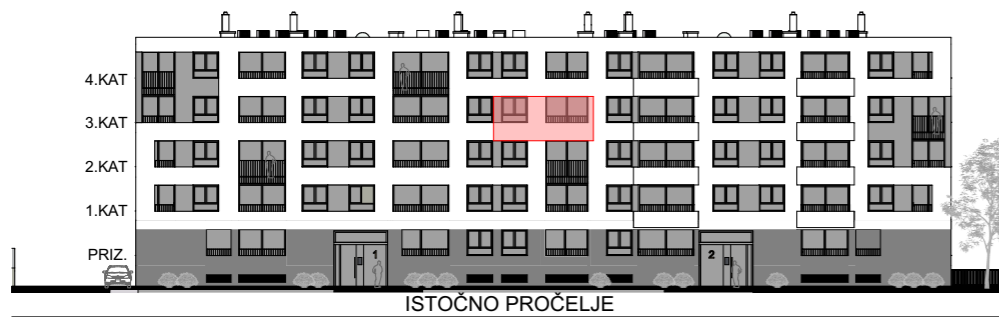

3.KAT

ISTOČNO PROČELJE

Prostorija	Površina
Ulazni prostor	5,08
Kupaonica	3,19
Kupaonica	6,44
Kuhinja	6,88
Dnevni boravak + blagovaonica	45,88
Soba	11,28
Soba	14,52
Soba	14,57
Hodnik	5,28
WC	1,50
Gard.	3,29
Lođa	2,99
Balkon	4,53
	<b>125,43 m<sup>2</sup></b>
Spremište S40	1,01
Parkirno mjesto - G60	8,25
Parkirno mjesto - P09	3,00
	<b>12,26 m<sup>2</sup></b>
	<b>137,69 m<sup>2</sup></b>