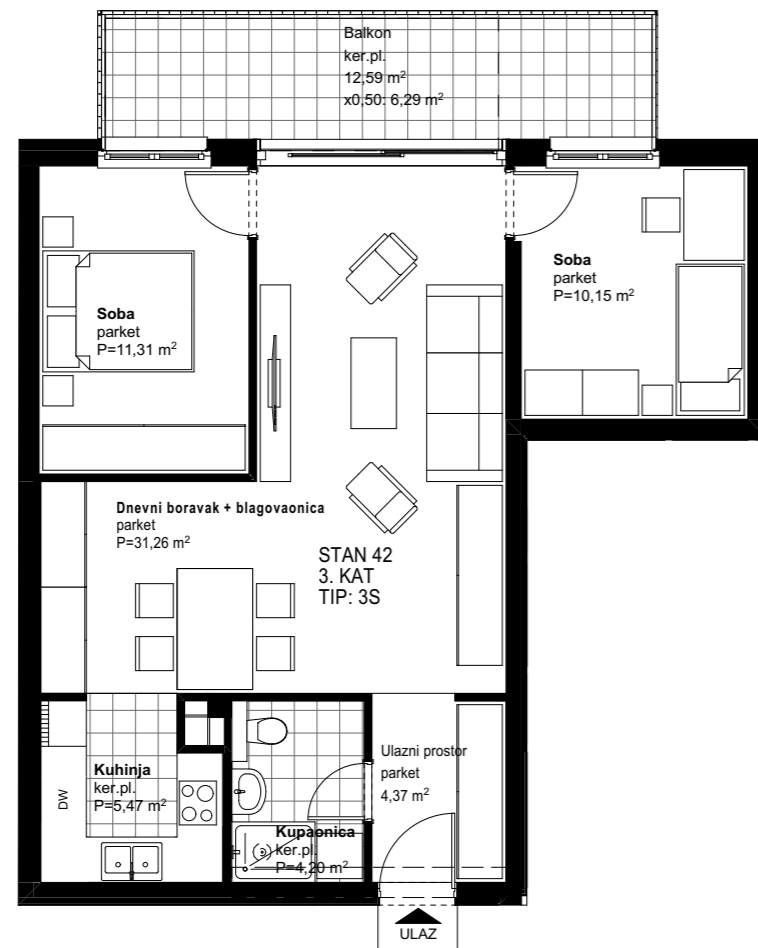

3.KAT

ZAPADNO PROČELJE

Prostorija	Površina
Ulazni prostor	4,37
Kupaonica	4,20
Kuhinja	5,47
Dnevni boravak + blagovaonica	31,26
Soba	10,15
Soba	11,31
Balkon	6,29
	73,05 m²
Spremište S42	0,99
Parkirno mjesto - G07	6,21
Parkirno mjesto - G03	6,25
	13,45 m²
	86,50 m²