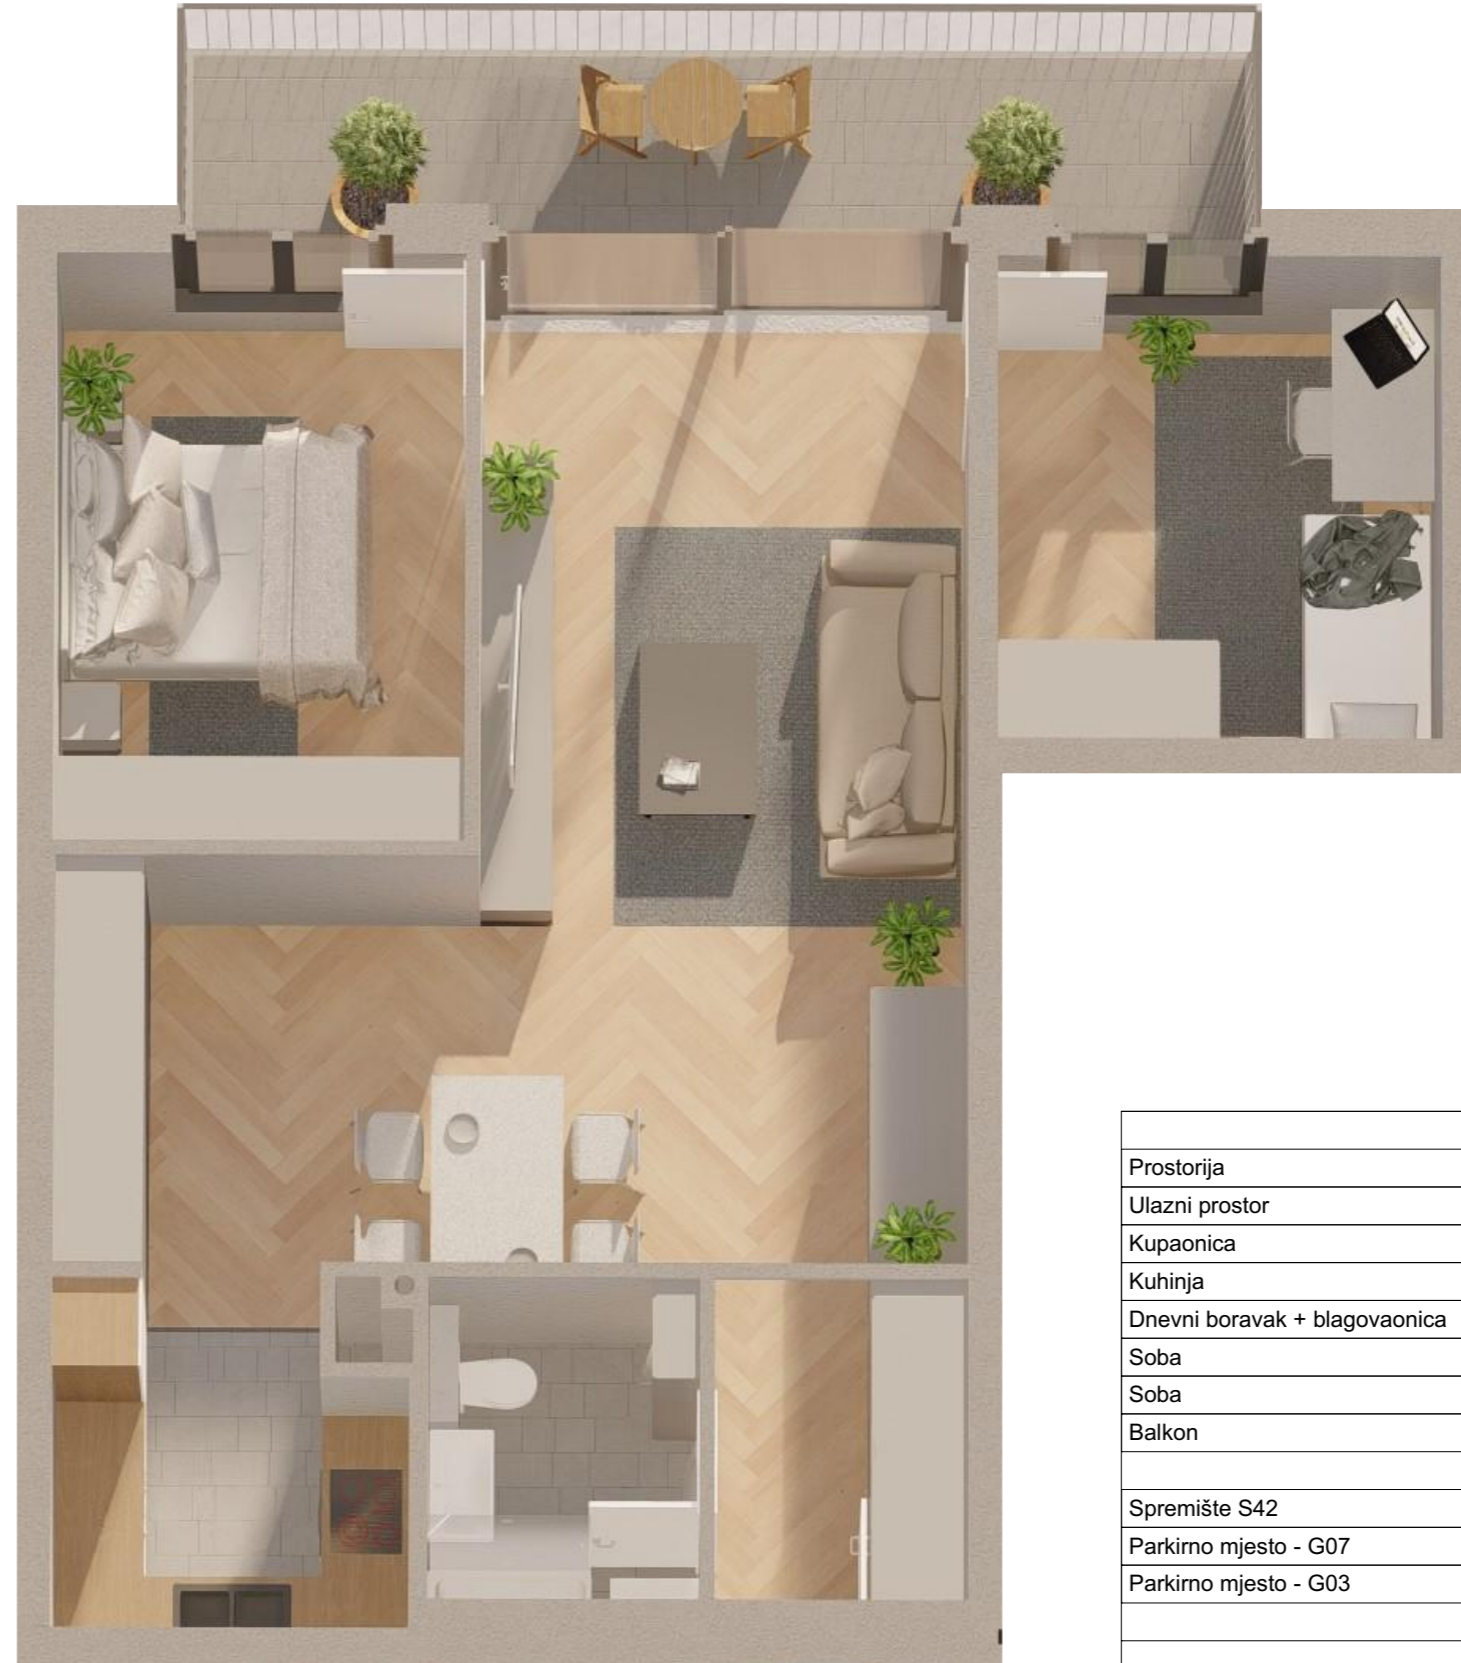

3.KAT

ZAPADNO PROČELJE

Prostorija	Površina
Ulazni prostor	4,37
Kupaonica	4,20
Kuhinja	5,47
Dnevni boravak + blagovaonica	31,26
Soba	10,15
Soba	11,31
Balkon	6,29
	73,05 m²
Spremište S42	0,99
Parkirno mjesto - G07	6,21
Parkirno mjesto - G03	6,25
	13,45 m²
	86,50 m²