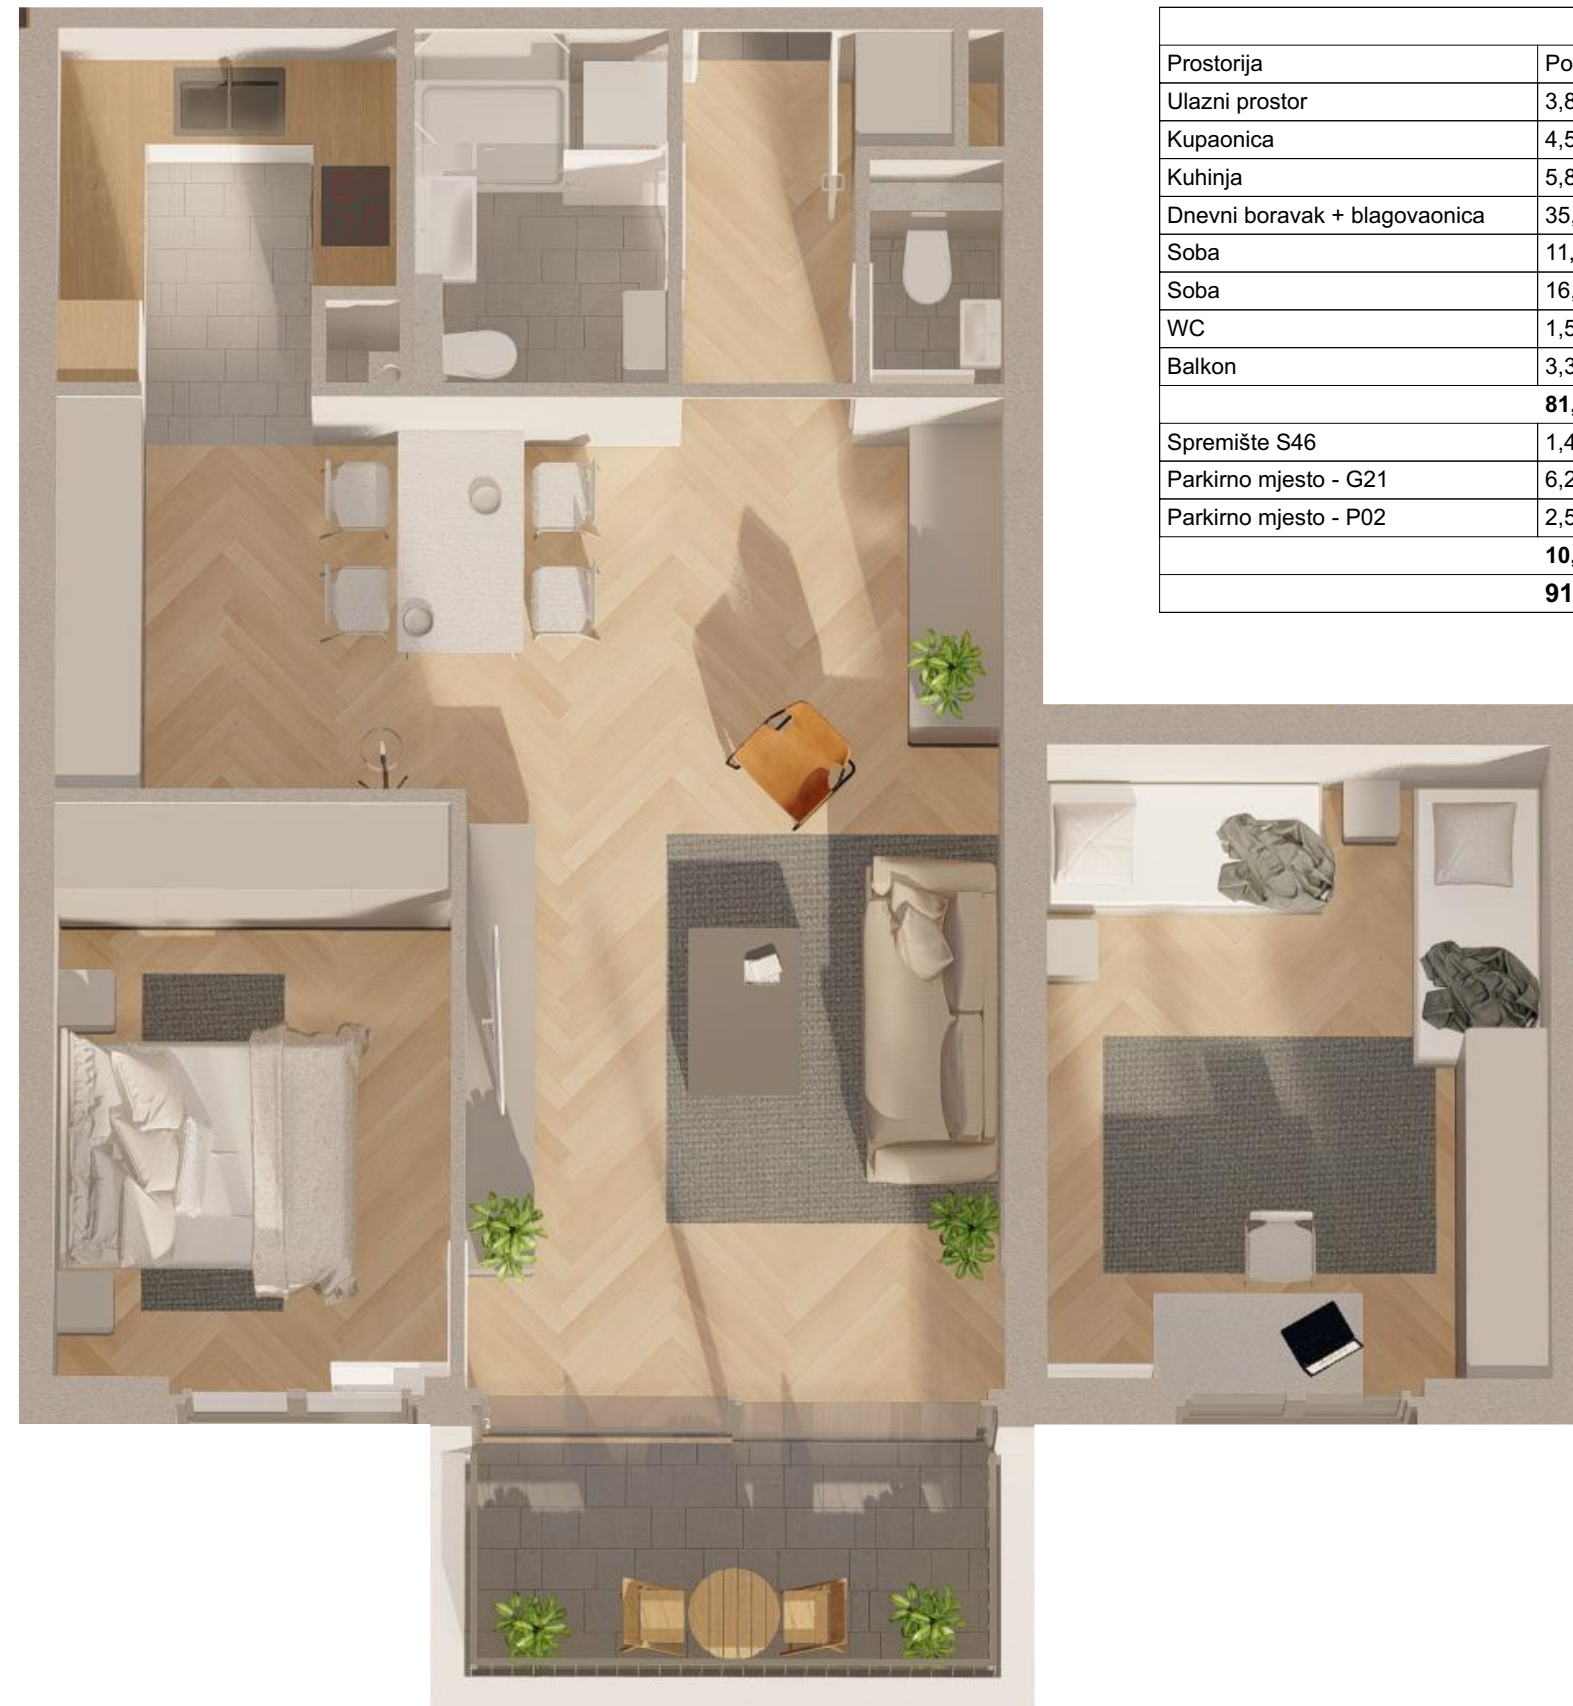

3.KAT

ISTOČNO PROČELJE

Prostorija	Površina
Ulazni prostor	3,82
Kupaonica	4,57
Kuhinja	5,80
Dnevni boravak + blagovaonica	35,03
Soba	11,41
Soba	16,08
WC	1,52
Balkon	3,32
	81,55 m²
Spremište S46	1,44
Parkirno mjesto - G21	6,25
Parkirno mjesto - P02	2,50
	10,19 m²
	91,74 m²