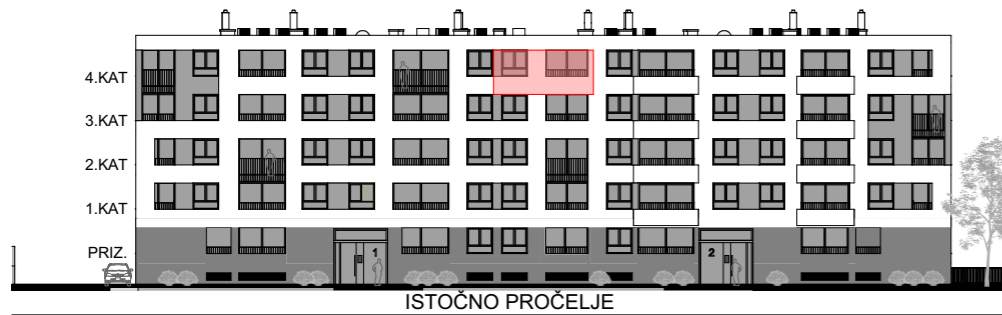

4.KAT

Prostorija	Površina
Ulazni prostor	5,08
Kupaonica	3,19
Kupaonica	6,44
Kuhinja	6,88
Dnevni boravak + blagovaonica	45,88
Soba	11,28
Soba	14,52
Soba	14,57
Hodnik	5,28
WC	1,50
Gard.	3,29
Balkon	2,29
Loda	3,00
	123,20 m²
Spremište S51	2,16
Parkirno mjesto - G58	7,75
Parkirno mjesto - P08	3,00
	12,91 m²
	136,11 m²