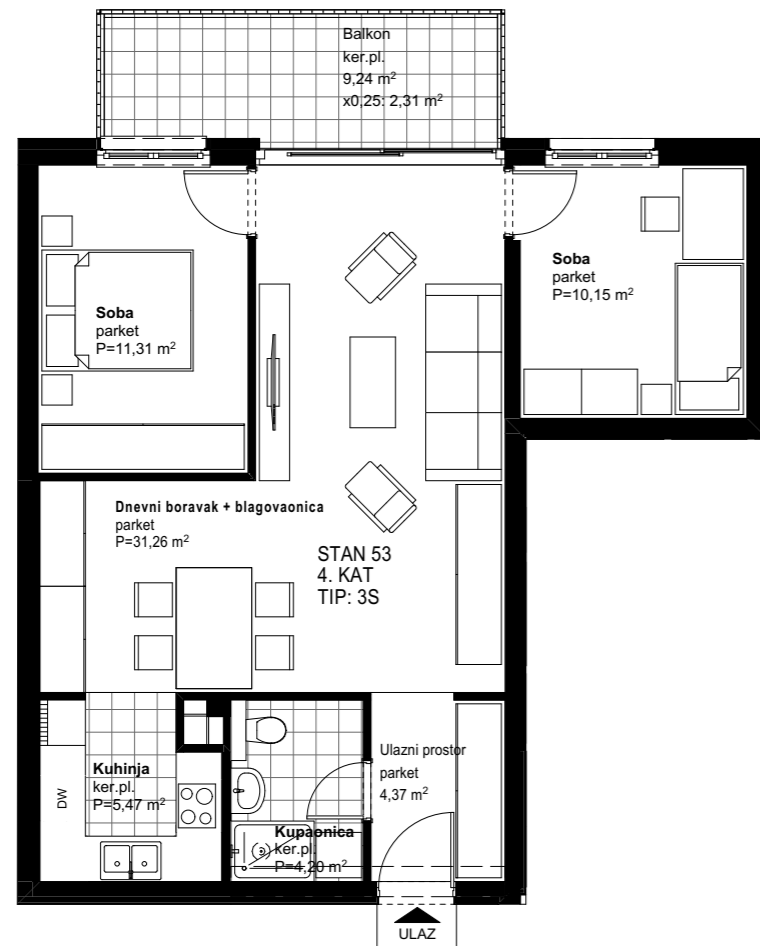

4.KAT

ZAPADNO PROČELJE

Prostorija	Površina
Ulazni prostor	4,37
Kupaonica	4,20
Kuhinja	5,47
Dnevni boravak + blagovaonica	31,26
Soba	10,15
Soba	11,31
Balkon	2,31
	<b>69,07 m<sup>2</sup></b>
Spremište S53	0,99
Parkirno mjesto - G02	6,25
Parkirno mjesto - G05	6,25
	<b>13,49 m<sup>2</sup></b>
	<b>82,56 m<sup>2</sup></b>