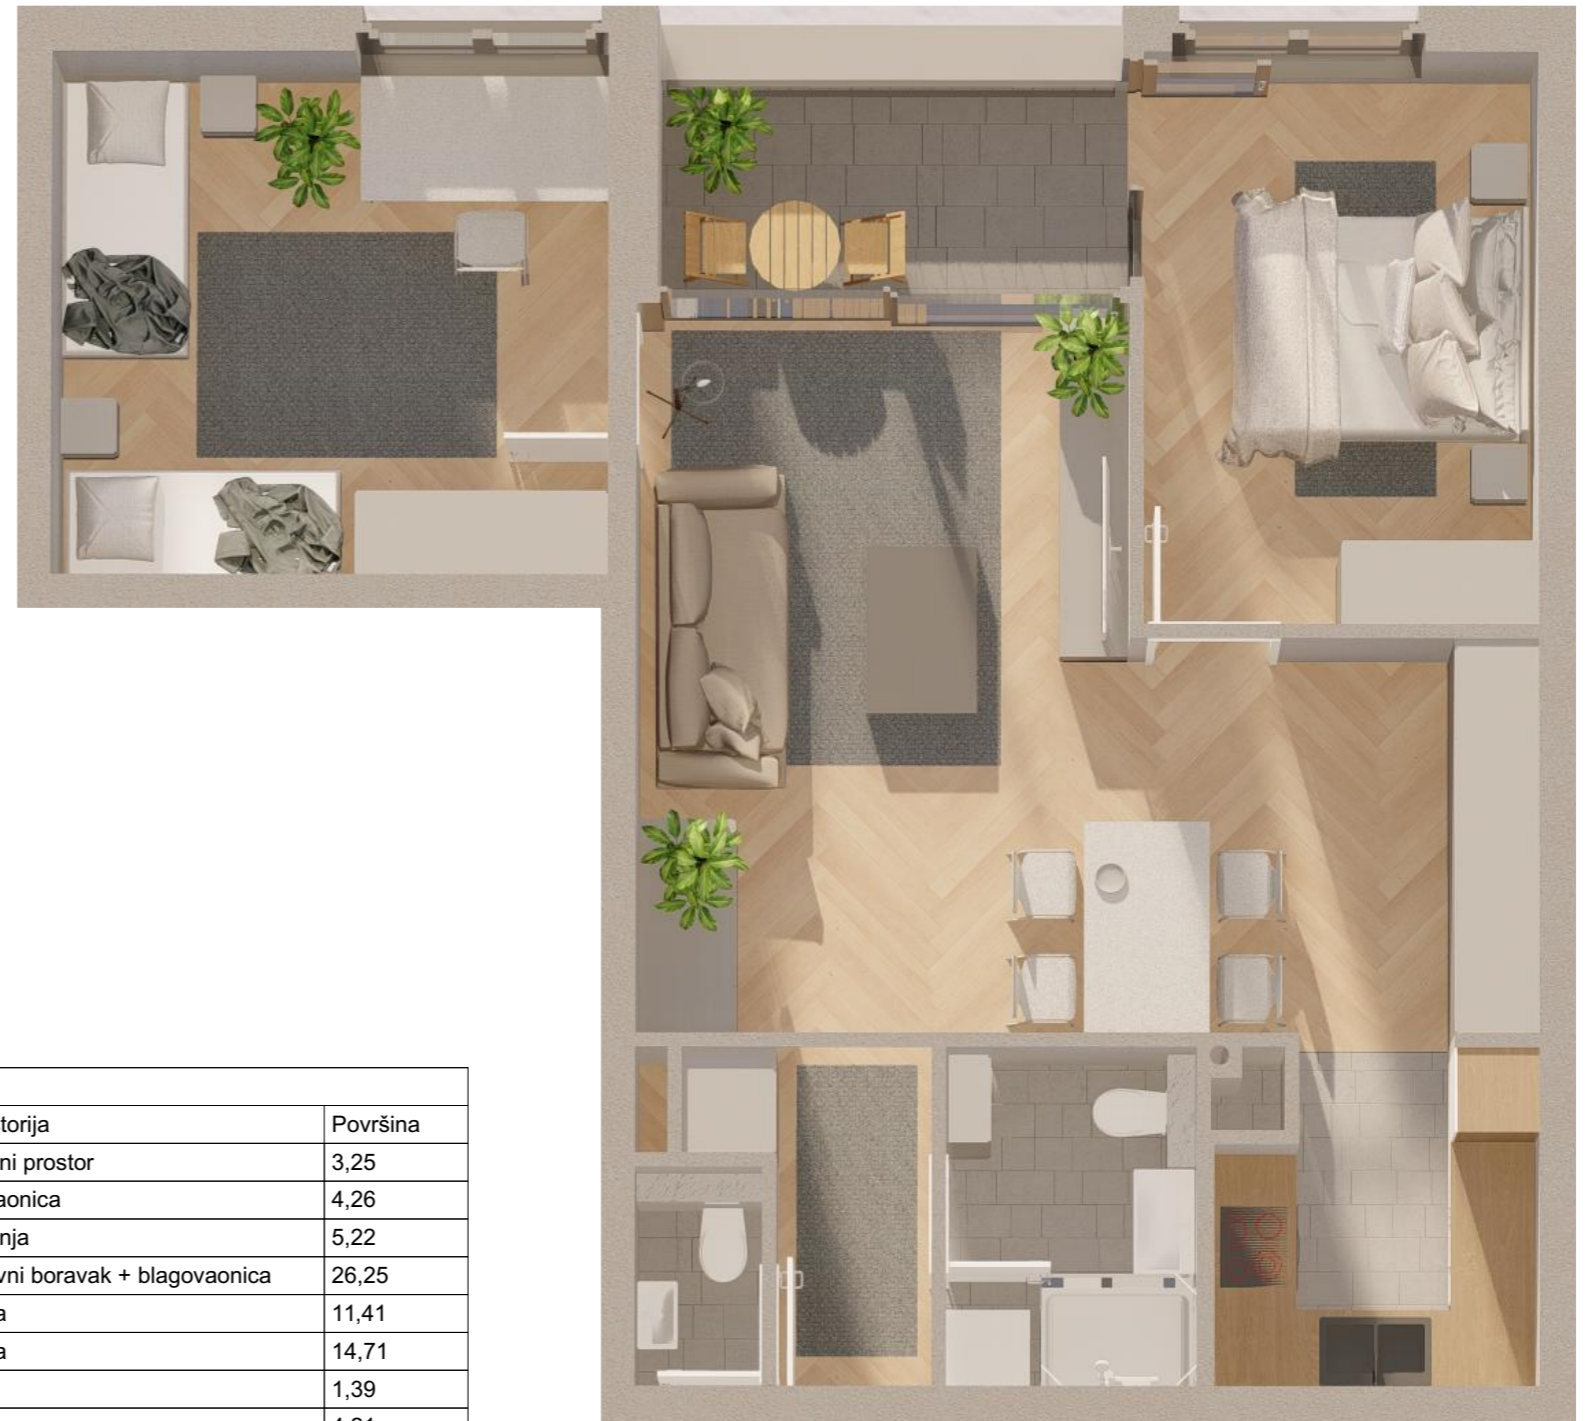

TLOCRT PRIZEMLJA

ZAPADNO PROČELJE

Prostorija	Površina
Ulazni prostor	3,25
Kupaonica	4,26
Kuhinja	5,22
Dnevni boravak + blagovaonica	26,25
Soba	11,41
Soba	14,71
WC	1,39
Lođa	4,21
	70,70 m²
Spremište S03	0,99
Parkirno mjesto - G49	8,13
	9,12 m²
	79,82 m²